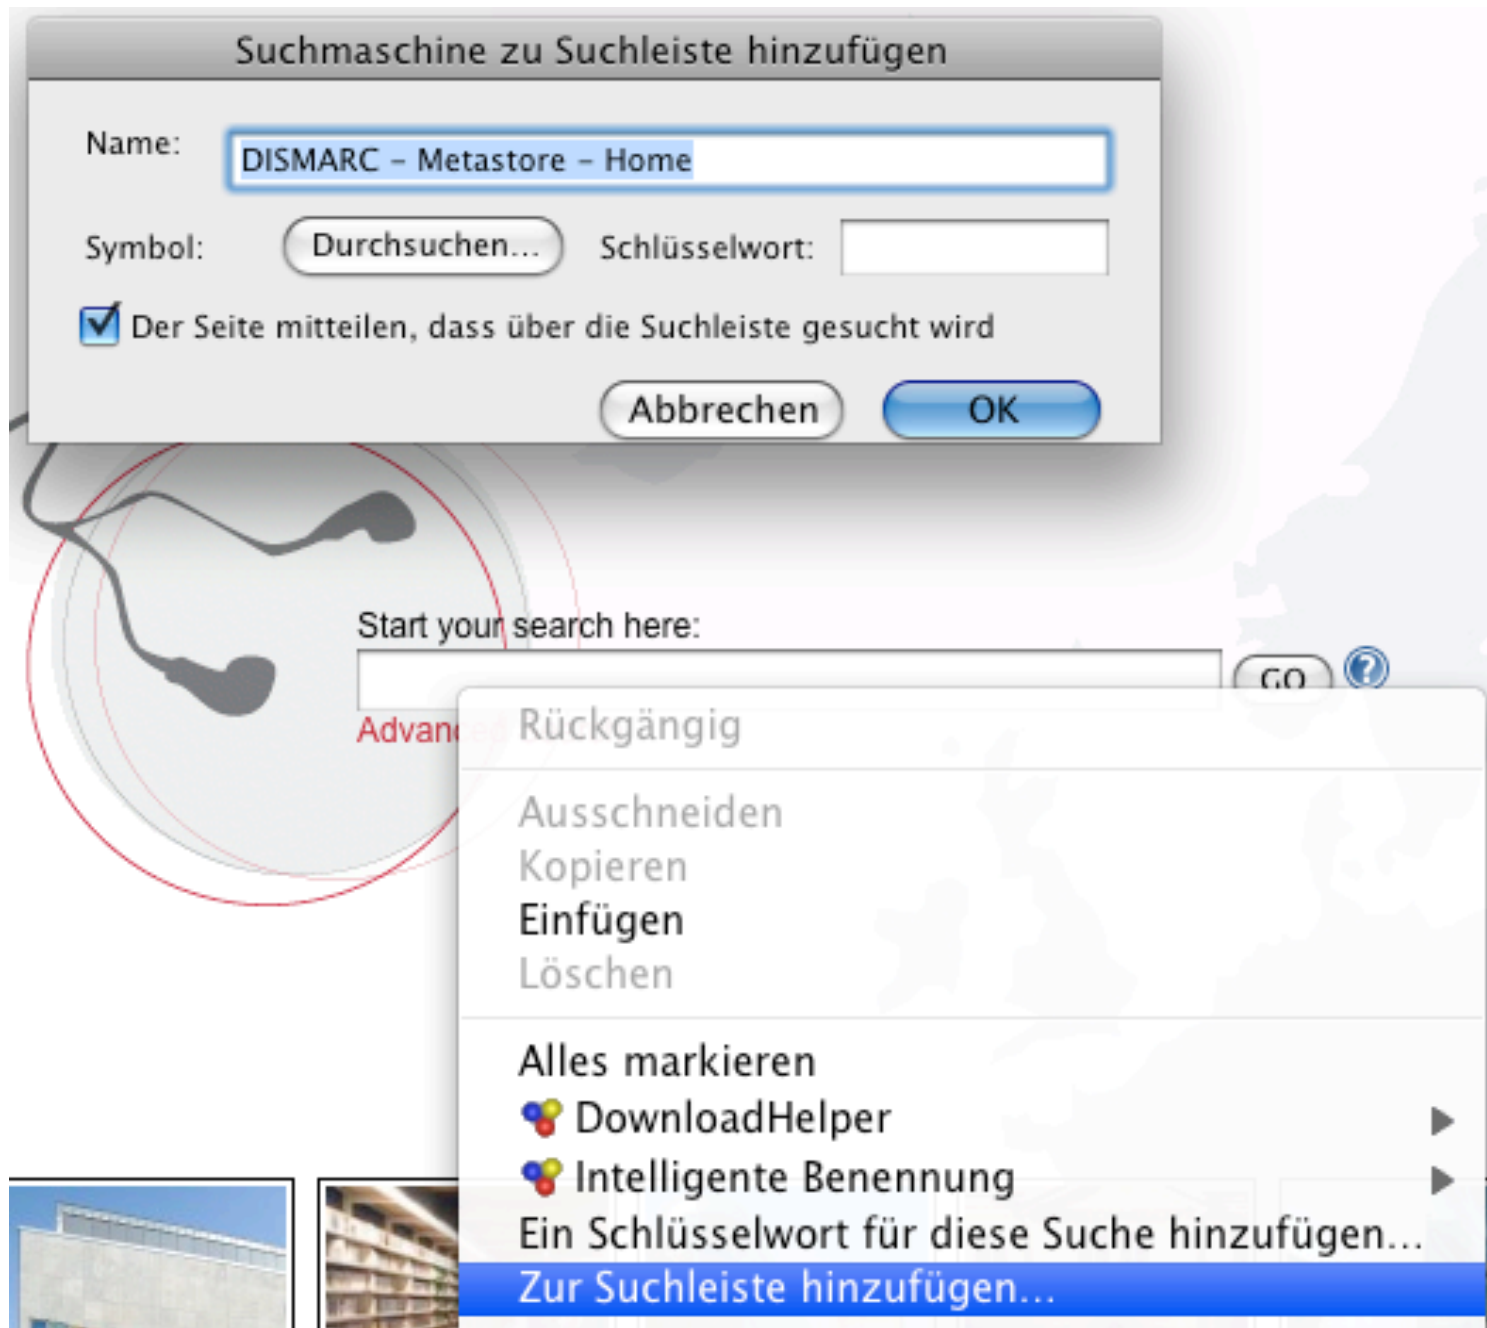

Eigene Multisuche erstellen

Man nehme:

- Webbrowser Firefox (aktuelle Version)
- Etwas Zeit und Geduld
- Firefox Add-on: Add to Search Bar
- Firefox Add-on: Search Sidebar

Add-on:

Kleines Softwareprogramm zur Funktionserweiterung unter Nutzung der vorhandenen Bibliotheken des Browsers

Plug-in:

Stellt eigene Bibliotheken zur Verfügung, die nicht Teil der Software sind, in die es integriert wird (z. B. PDF-Browser Plug-in)

Es geht los ...

I. Schritt

- a) Webbrowser Firefox (aktuelle Version) starten
- b) Firefox Add-on Add to Search Bar aufrufen
- c) Dieses Add-on zu Firefox hinzufügen:
 „Jede beliebige Suchfunktion jeder beliebigen Seite in der Suchleiste (Suchbox) verfügbar“ (hier: Europeana)
- d) Z. B. Portal Europeana aufrufen, Rechtsklick in die Eingabesuchleiste u.